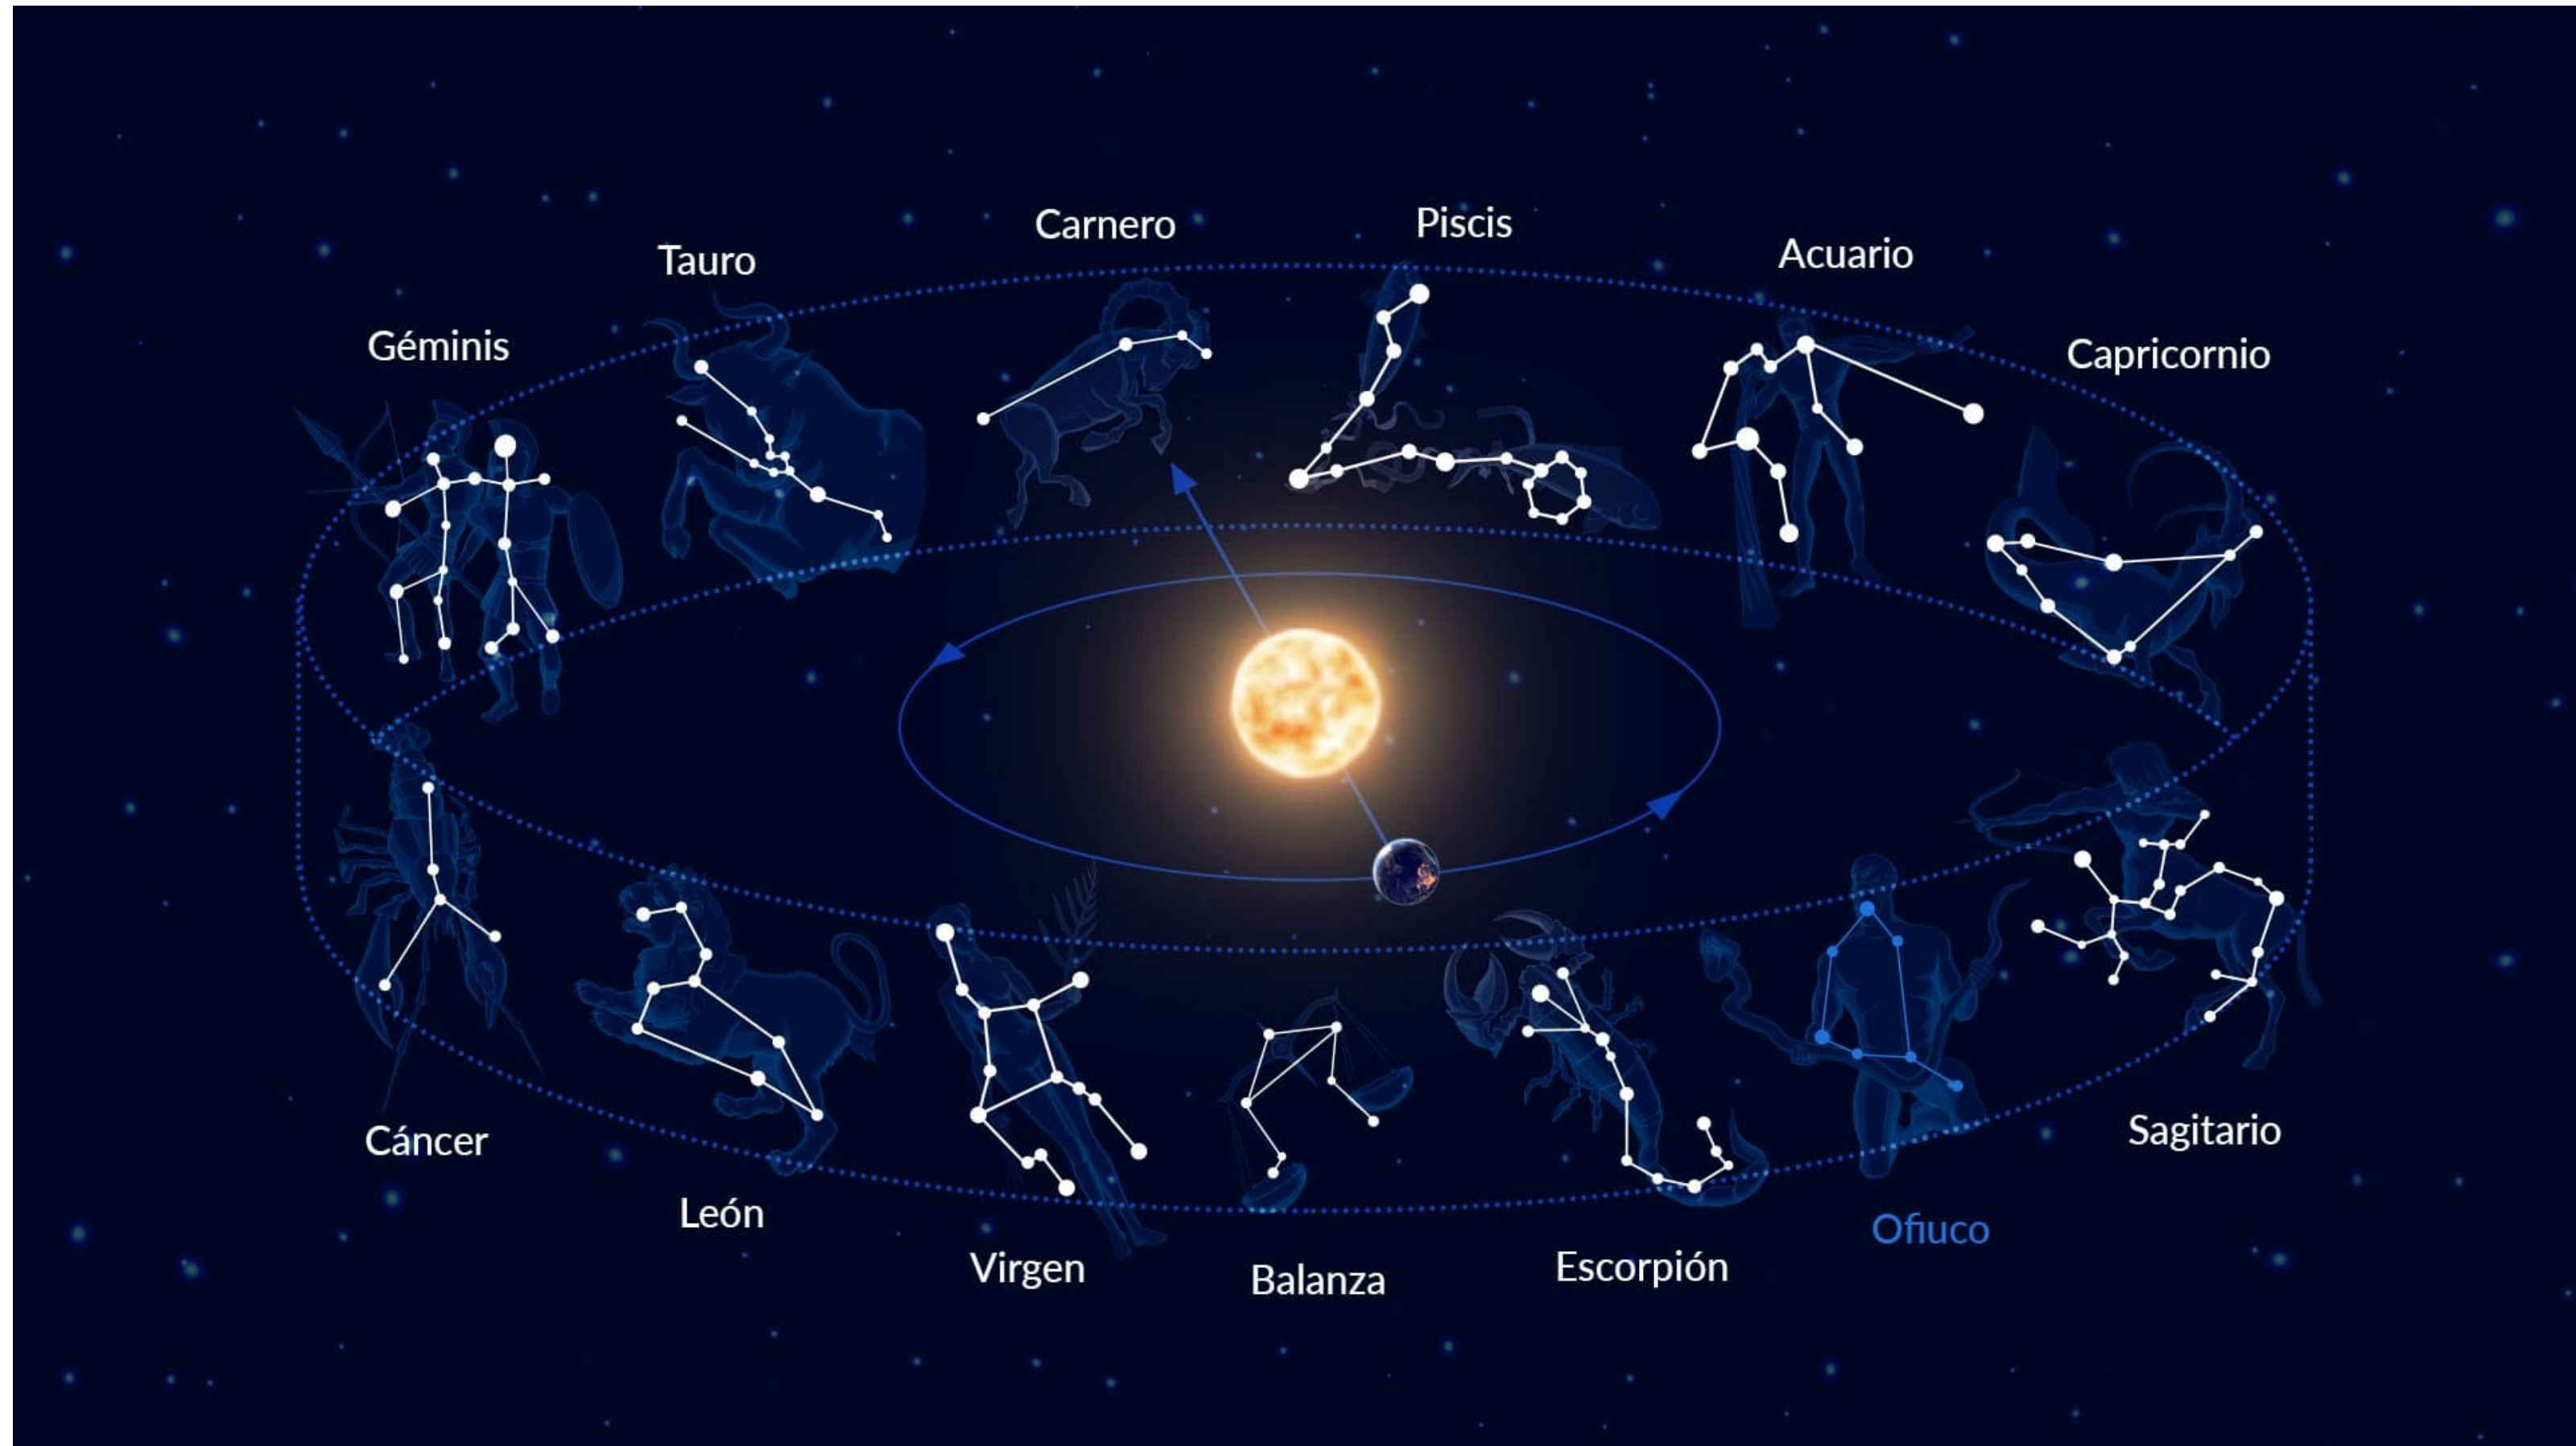

FROM EARTH

TO AIR

The Great Conjunction

Jupiter-Saturn

SOCIAL PLANETS

1) SEPTEMBER, 1ST 2026

2) APRIL 3, 2027

JUPITER IN LEO trines
Saturn in Aries
2026-2027

3) JULY 12TH, 2027

∞
Golden infinity
Wealth activation

A night landscape featuring a campfire in the foreground, a blue-tinted sea in the middle ground, and the Milky Way galaxy in the sky. The scene is framed by dark, rocky terrain. The text "Golden infinity Wealth activation" is overlaid in the center.

Golden infinity
Wealth activation

3 PILARES DE LA MAGIA PARA COCREAR

1. Conectar y recordar tu esencia.
2. Alinearte con los ciclos.
3. Hacer el trabajo.

RE-WATCH

La astrología es un calendario de cosechas:

El ciclo más extenso es el Año platónico: 25776 años

Las constelaciones y signos se han movido y se siguen moviendo (1 grado cada 72 años)

Marca las eras como la era de acuario y de piscis que son ciclos de 2000 años aproximadamente.